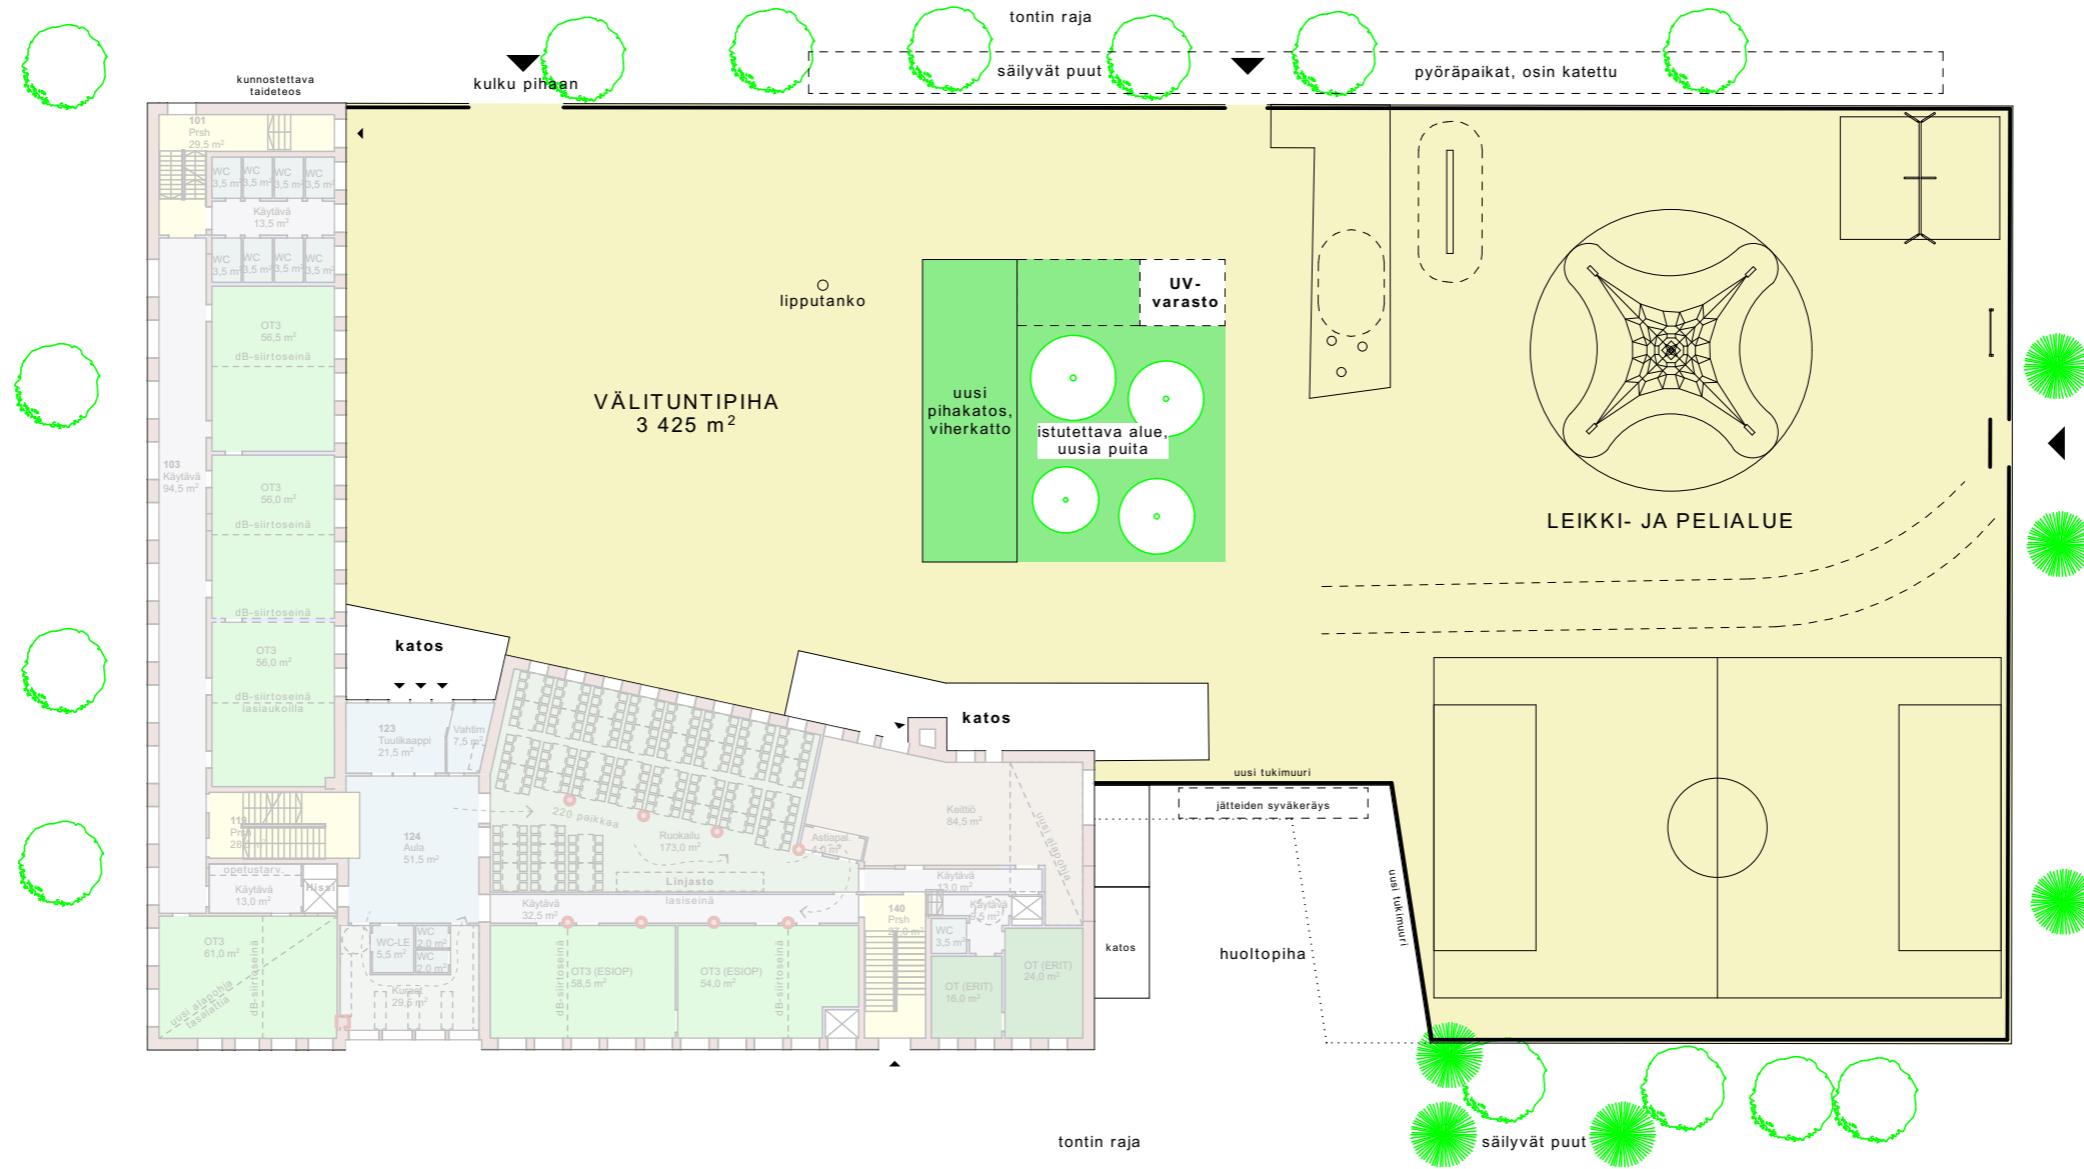

Härmälän koulu

Piha-alue

1:400