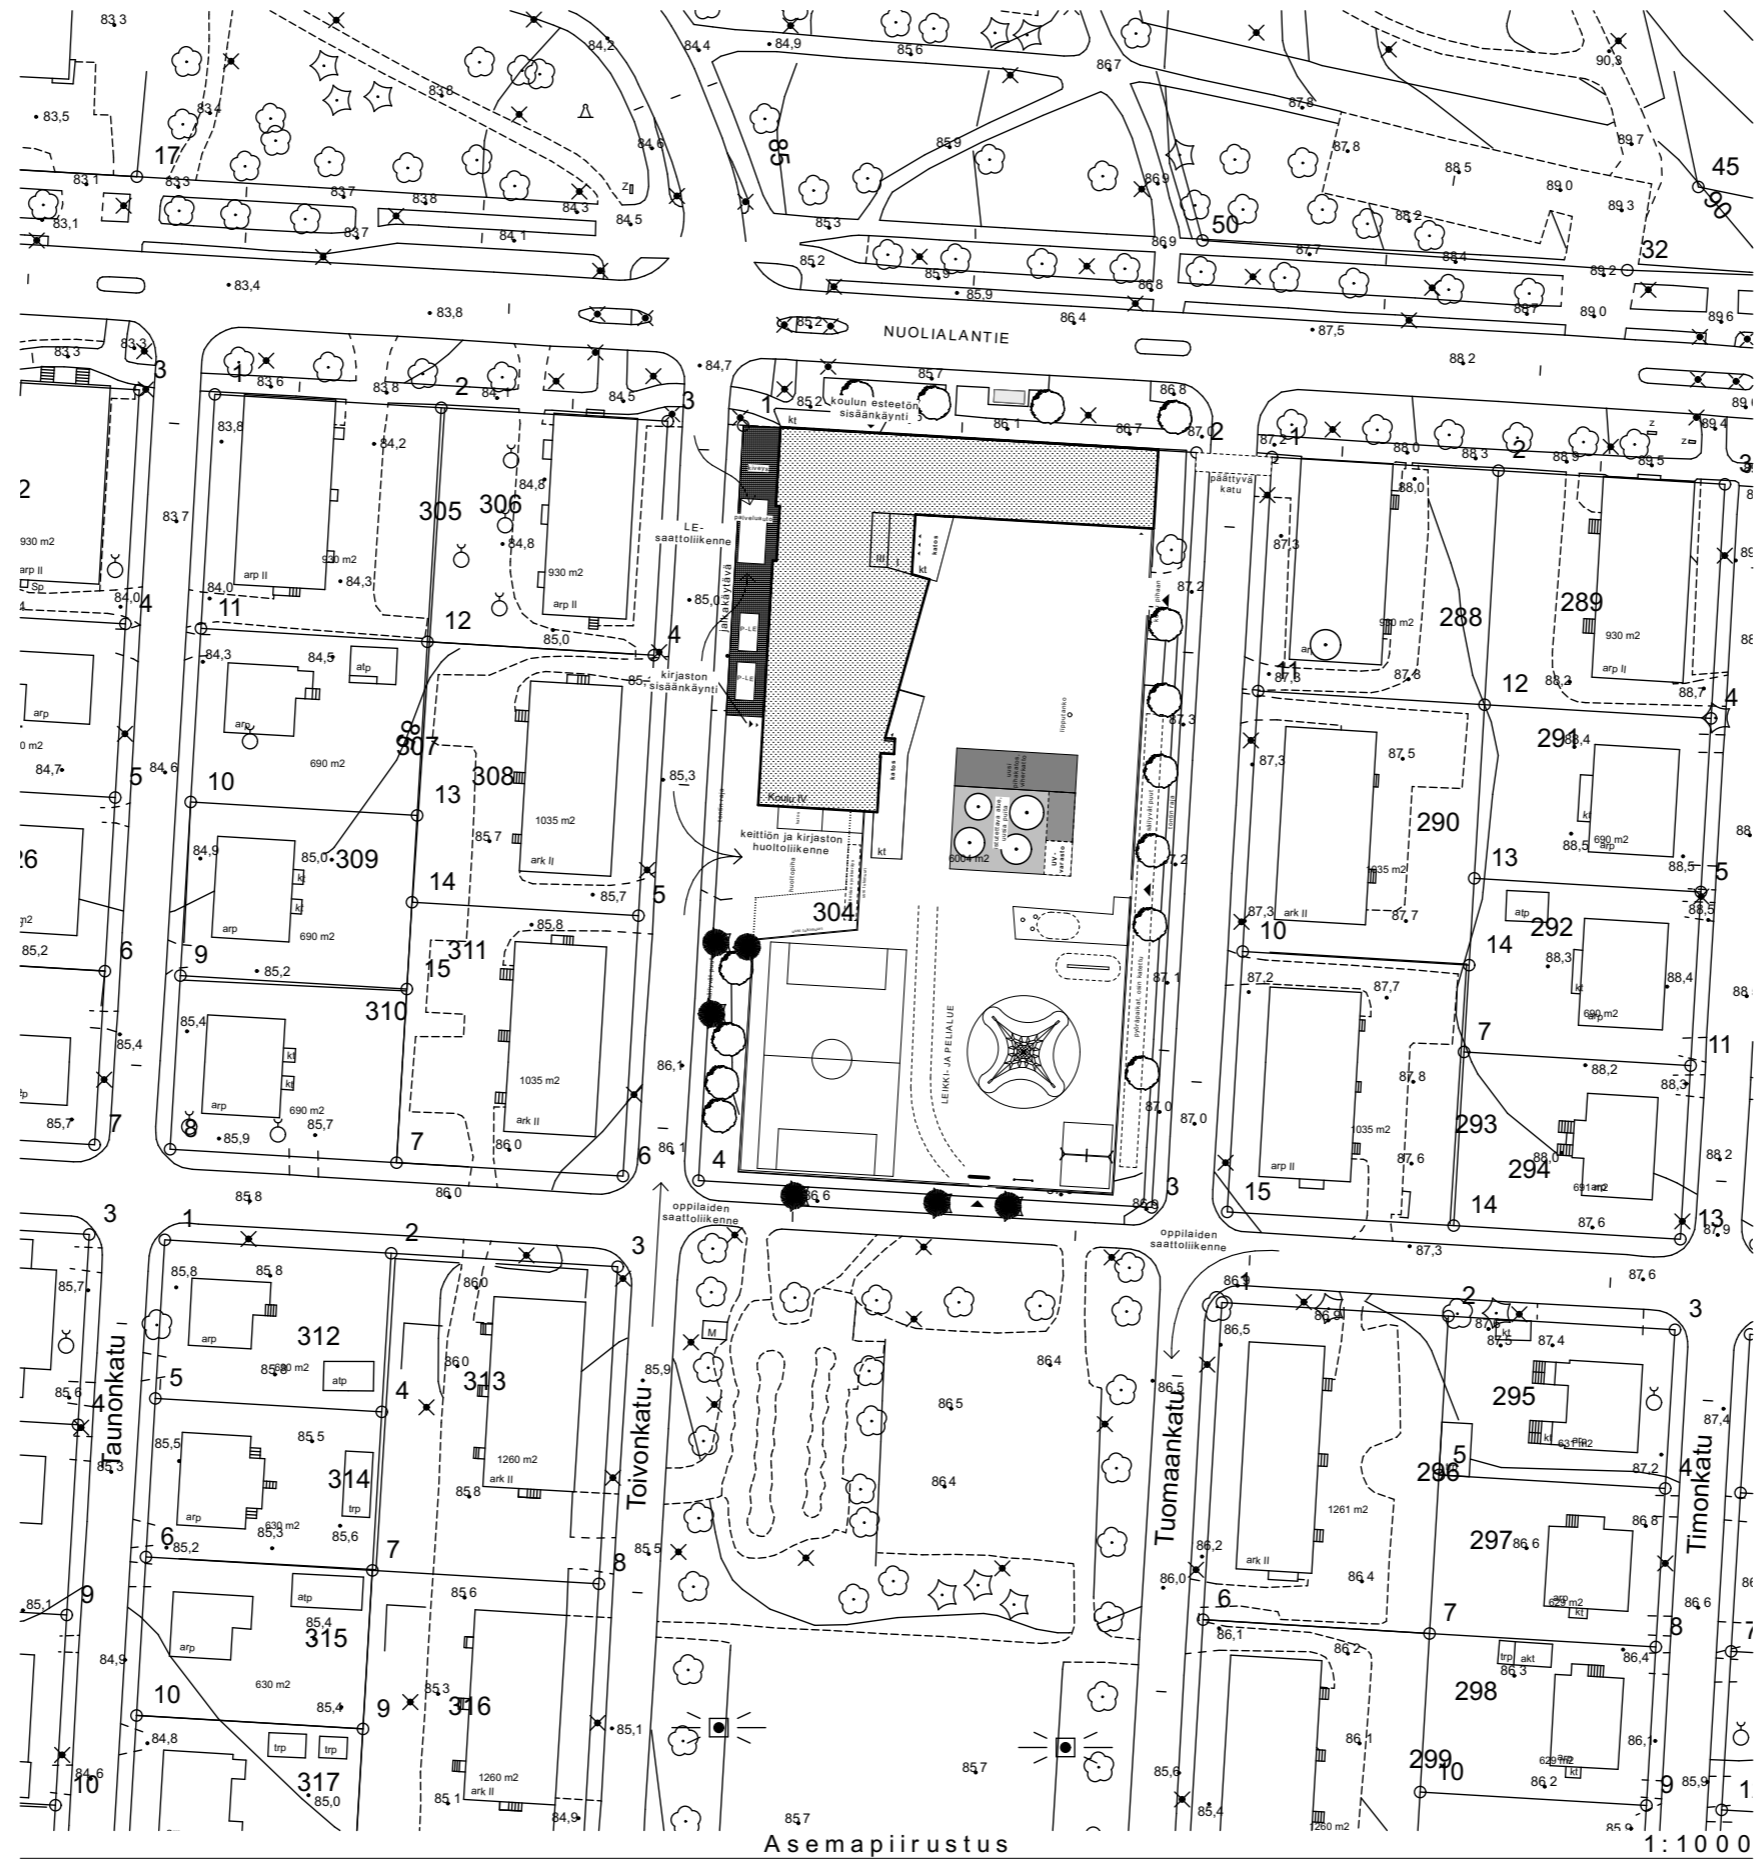

Härmälän koulu

Piha-alue

1:400